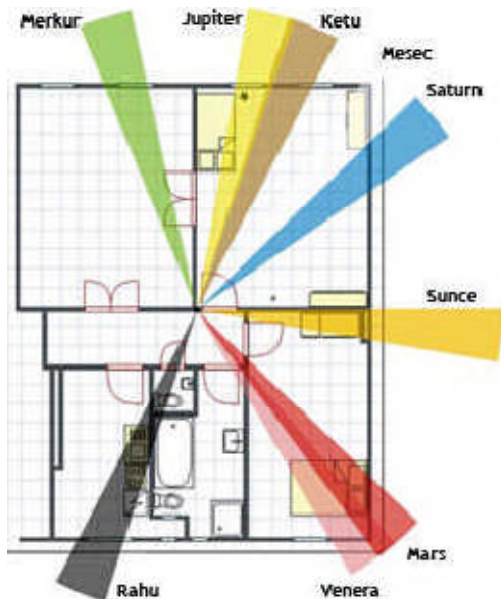

Izrada prostornog horoskopa (vastu horoskop)

Analiza plana životnog i radnog prostora metodom planetarnih područja. Područja koja su pod uticajem Raha bi apsolutno trebalo izbegavati, dok su područja pod jakim uticajem Jupitera dobra u pogledu zdravlja i finansija?

Uz pomoć vaše natalne karte i vašeg prostornog plana, izrađujemo grafikon sa uticajem devet planetarnih područja vašeg prebivališta, pozitivnih i negativnih:

- Područje zdravlja
- Područje karme
- Područje novca
- Područje života
- Područje snage i energije
- Područje rizika
- Područje volje i karijere
- Područje duhovnog razvoja

Svrishodno iskoristite snagu ovih područja za sebe i porodicu:

- Postavite odgovarajuće jantre u nameri da ojačate ili transformišete planetarna područja
- Pozitivna područja iskoristite namenski za spavanje, sedenje, rad, odmor, meditaciju
- Izbegavajte da sedite, spavate, radite, itd. u područjima rizika
- Nameštaj postavite tako da ne opterećuje ova područja već da ih podstakne

Vastu horoskop sadrži:

- Plan prostora sa devet planetarnih boja
- Tumačenje pojedinih područja shodno vašem natalnom horoskopu
- Savete u pogledu razmeštanja nameštaja shodno jačini područja
- Savete u pogledu postavljanja Vastu jantri za jačanje vašeg horoskopa i zaštitu