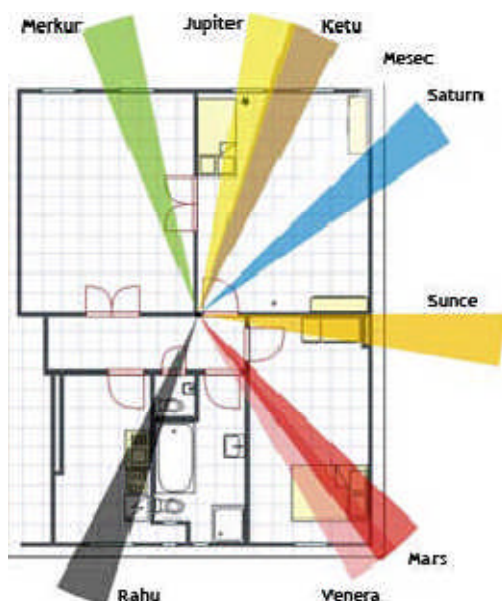

## Izrada prostornog horoskopa (vastu horoskop)

Analiza plana životnog i radnog prostora metodom planetarnih područja. Područja koja su pod uticajem Raha bi apsolutno trebalo izbegavati, dok su područja pod jakim uticajem Jupitera dobra u pogledu zdravlja i finansija?

Uz pomoć vaše natalne karte i vašeg prostornog plana, izrađujemo grafikon sa uticajem devet planetarnih područja vašeg prebivališta, pozitivnih i negativnih:

- Područje zdravlja
- Područje karme
- Područje novca
- Područje života
- Područje snage i energije
- Područje rizika
- Područje volje i karijere
- Područje duhovnog razvoja

Svršishodno iskoristite snagu ovih područja za sebe i porodicu:

- Postavite odgovarajuće jantre u nameri da ojačate ili transformišete planetarna područja
- Pozitivna područja iskoristite namenski za spavanje, sedenje, rad, odmor, meditaciju
- Izbegavajte da sedite, spavate, radite, itd. u područjima rizika
- Nameštaj postavite tako da ne opterećuje ova područja već da ih podstakne

Vastu horoskop sadrži:

- Plan prostora sa devet planetarnih boja
- Tumačenje pojedinih područja shodno vašem natalnom horoskopu
- Savete u pogledu razmeštanja nameštaja shodno jačini područja
- Savete u pogledu postavljanja Vastu jantri za jačanje vašeg horoskopa i zaštitu